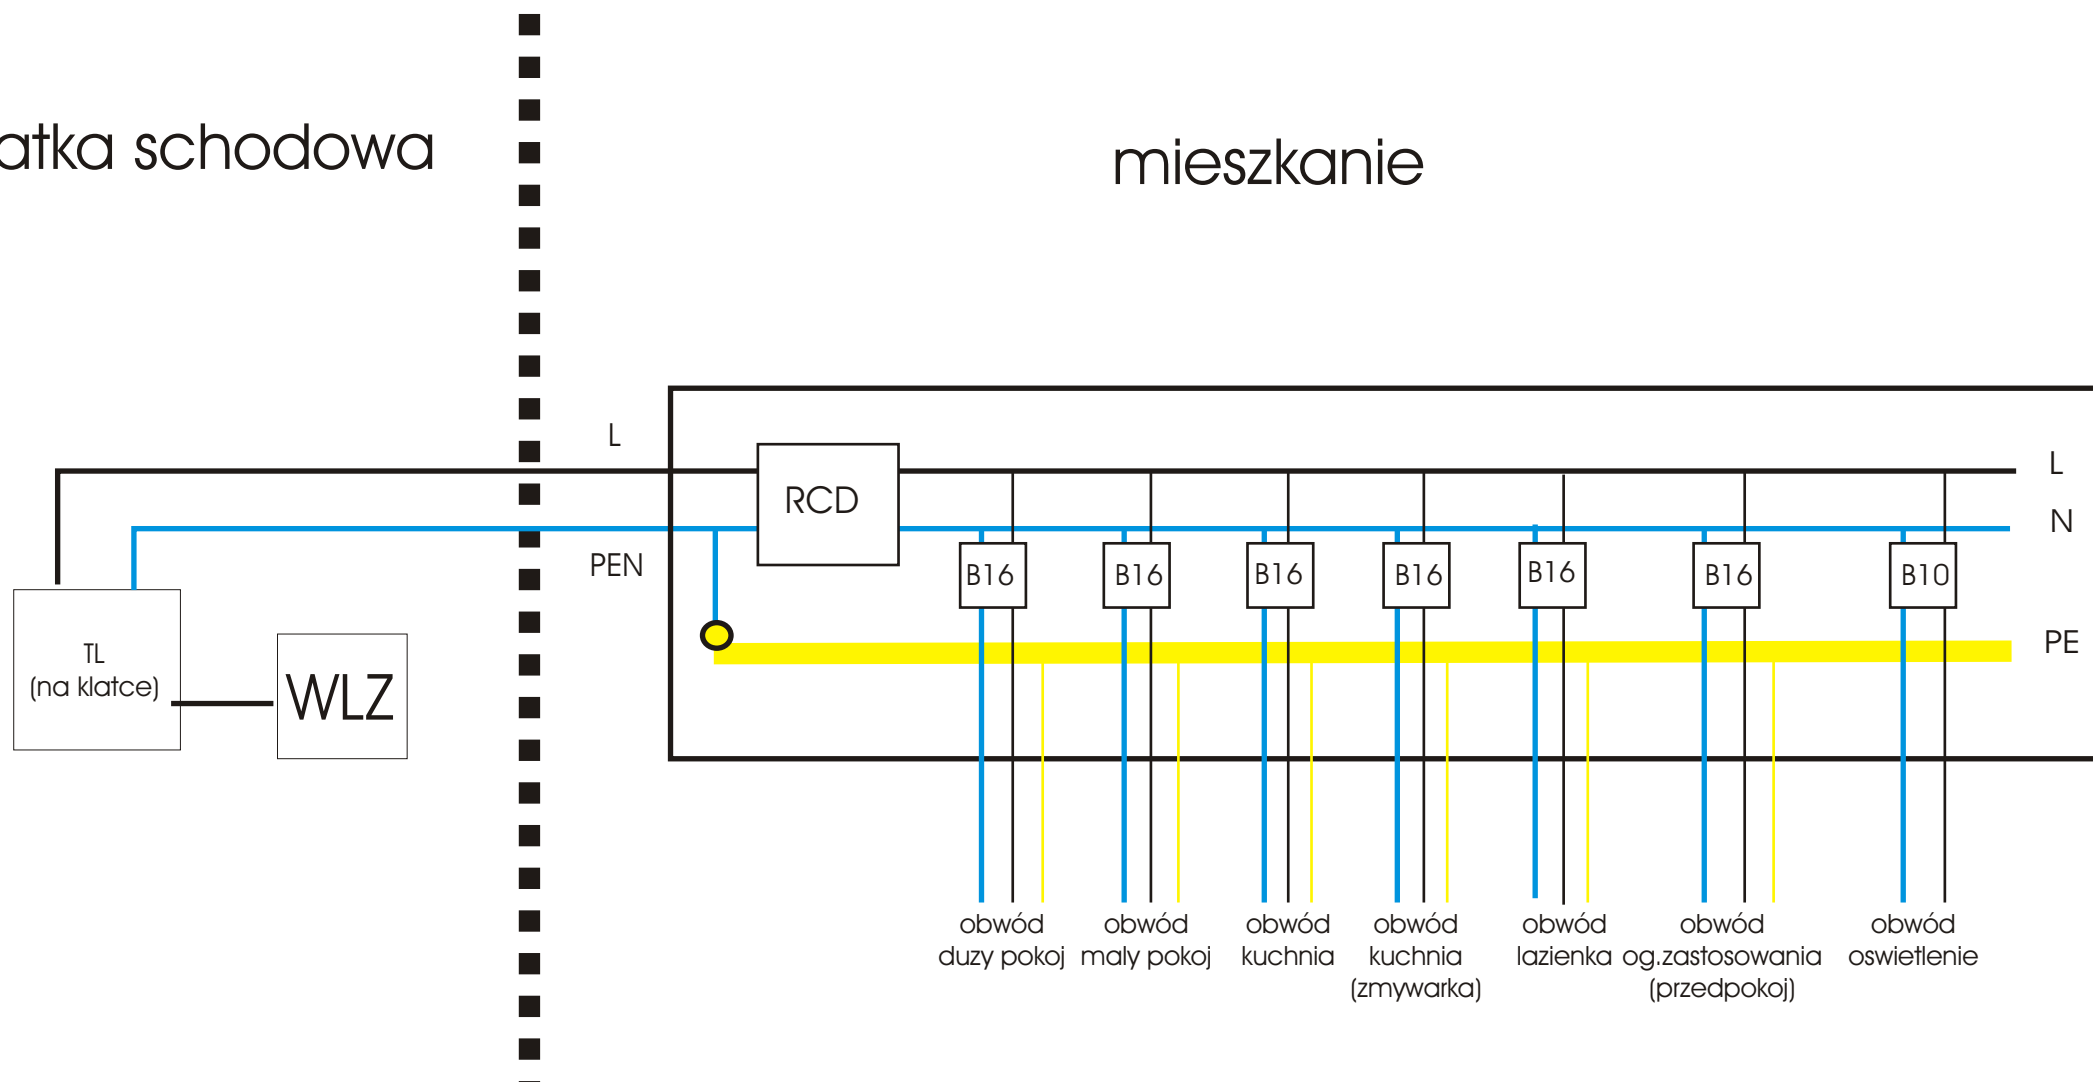

klatka schodowa

mieszkanie

instalacja obwodów gniazd wtyczkowych zostanie wymieniona na CU 2,5 mm²

instalacja oświetlenia pozostanie bez zmian (AL)